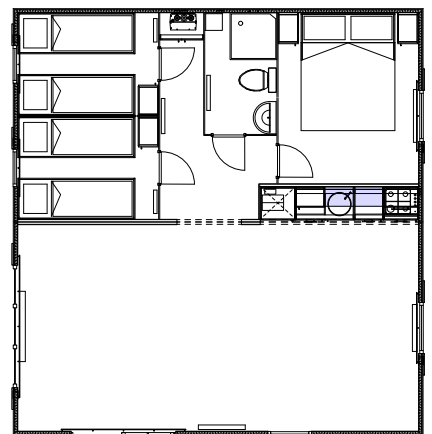

Dubbel RecreaChalet 1000

Hoogwaardig chalet van Nederlands fabricaat !!!

- 7 x 7,3 m
- 3 slaapkamers
- Garderobekasten
- Bedden & matrassen meegeleverd
- Pannen dak
- Dubbele beglazing
- Gordijnen
- Centrale verwarming
- Luxe afwerking
- Luxe badkamer
- Luxe keuken met afzuigkap
- Ook geschikt voor verhuur

7 X 7,3 3-bed douche en toilet