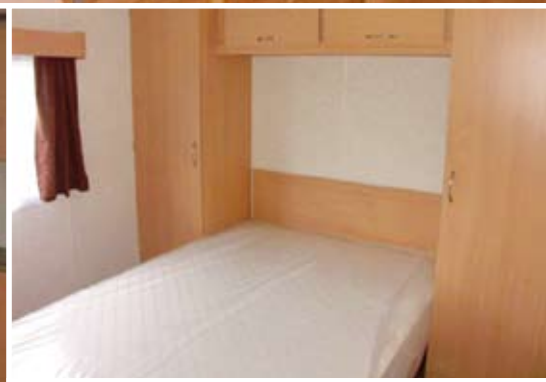

Sensation

- UPC enkelglas ramen
- Standaard pannendak
- PVC afvoerpijpen
- PVC regengoten
- Buitenverlichting
- Alle binnenverlichting gemonteerd
- Geen antennebox (geen gaten geboord)
- Plugkraan op waterinlaat
- Gasinlaat ook midden achterkant van de caravan
- Eén extra verluchtingsopening in koelkastruimte
- Volledig vinyl
- Alle slaapkamer matrassen zijn volledig doorstikt
- Raamluiken
- Grendels op toilet-, badkamer- en douchedeuren
- Bedden met extra berging
- Alle ventilatie in slaapkamervloeren geboord onder het bed
- Uitklapbed geïnstalleerd

-  zitplaats
-  tapijt
-  bedden
-  kasten berging
-  douche

28 X 12 CL 2-bed douche en toilet

32 X 12 CL 3-bed douche en toilet

28 X 12 2-bed douche en toilet

32 X 12 3-bed douche en toilet