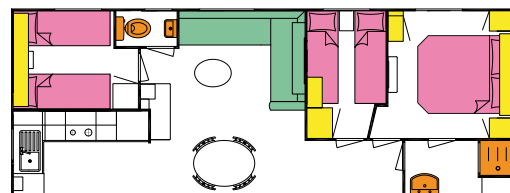

-  zitplaats
-  tapijt
-  bedden
-  kasten berging
-  douche

28 X 12 CL 2-bed douche en toilet

32 X 12 CL 3-bed douche en toilet

28 X 12 2-bed douche en toilet

32 X 12 3-bed douche en toilet