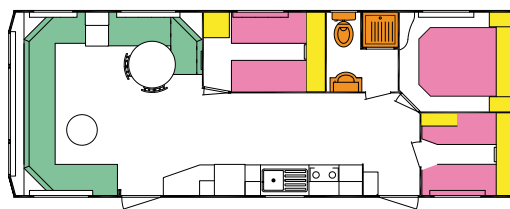

-  zitplaats
-  tapijt
-  bedden
-  kasten berging
-  douche

28 X 12 CL 2-bed douche en toilet

32 X 12 CL 3-bed douche en toilet

28 X 12 2-bed douche en toilet

32 X 12 3-bed douche en toilet