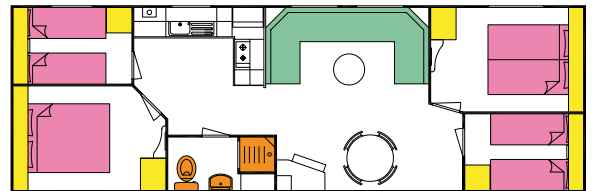

-  zitplaats
-  tapijt
-  bedden
-  kasten berging
-  douche

37 X 12 4-bed douche en toilet