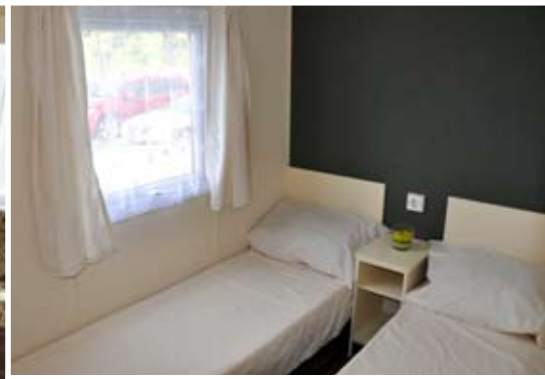

# Santana

Ook verkrijgbaar in nieuw concept 'Dare to be different'.

- Upvc enkelglas ramen
- Standaard aluminium dak
- Afneembare gegalvaniseerde trekhaak
- Ruim bedachte zitplaatsen in woonkamer
- Koffietafel
- Vaste eetkamerbanken
- Roestvrij stalen kookplaat en keukenspoelbak
- Plaats voor koelkast
- Doucheceel
- Ruime berging in slaapkamer
- Kleurstelling exterieur naar keuze

-  zitplaats
-  tapijt
-  bedden
-  kasten berging
-  douche